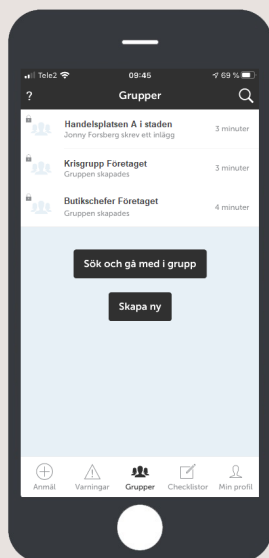

Grupper

Skicka meddelanden i chattgruppen – når alla direkt!

Grupper

- Samverka med andra företag via appen
- Skapa en grupp för din butik/kedja eller handelsplats
- Dela händelser och kommunicera med butiker och andra verksamheter i din grupp