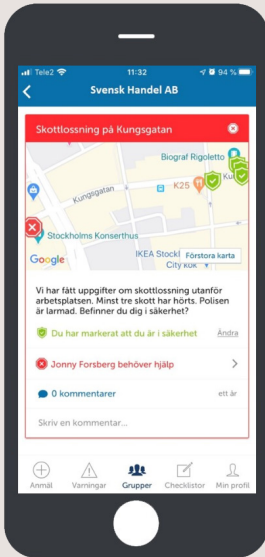

Undvik att drabbas
av bluffaktural!

Varningar

- Ta del av varningar från Svensk Handels Säkerhetscenter
- Få information om aktuella bluffaktural och varningslistade företag
- Se polisens informationsflöde i ditt närområde

Grupper

Skicka meddelanden i chattgruppen – når alla direkt!

Grupper

- Samverka med andra företag via appen
- Skapa en grupp för din butik/kedja eller handelsplats
- Dela händelser och kommunicera med butiker och andra verksamheter i din grupp

Säkerhetstips och checklistor

Rån – vad gör jag?
Kolla checklistan!

Säkerhetstips och checklistor

- Ta del av säkerhetstips och checklistor för att öka tryggheten i din butik
- Läs FAQs kring viktiga frågor, till exempel kamerabevakning och tillträdesförbud
- Använd Svensk Handels akutchecklista vid rån, hot eller våld
- Skapa checklistor för eget bruk eller för din butik/kedja

Kriskoll

Kriskoll – få koll på var dina medarbetare befinner sig vid en kris!

Krishantering

- Skapa en intern krisgrupp för din butik/kedja
- Kommunicera direkt via appen
- Skapa checklistor som kopplas till krisgruppen