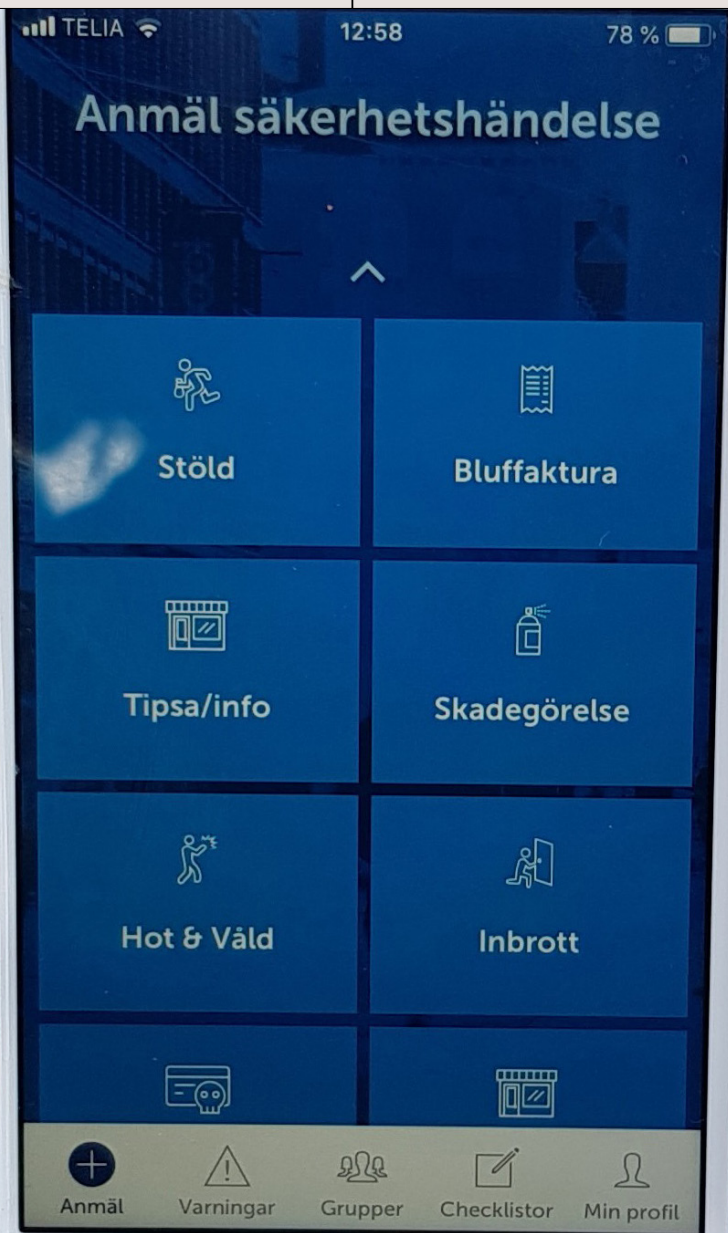

Svensk Handel
Säkerhetscenter

2021

Svensk Handel Säkerhetscenter

– all säkerhet du behöver, samlat i en app

Anmälan

Gör en polisanmälan på
mindre än en minut!

Anmäl brott och andra säkerhetshändelser

- Gör en polisanmälan snabbt och enkelt, direkt i appen
- Använd appen som ett incidentrapporteringsystem
- Få en snabb överblick över din organisations säkerhetshändelser

Här kan du anmäla säkerhetshändelser och ta del av varningar, tips och checklistor för att skapa en trygg och säker arbetsplats. Allt samlat på ett och samma ställe.

Varningar

Få varningar
direkt i mobilen