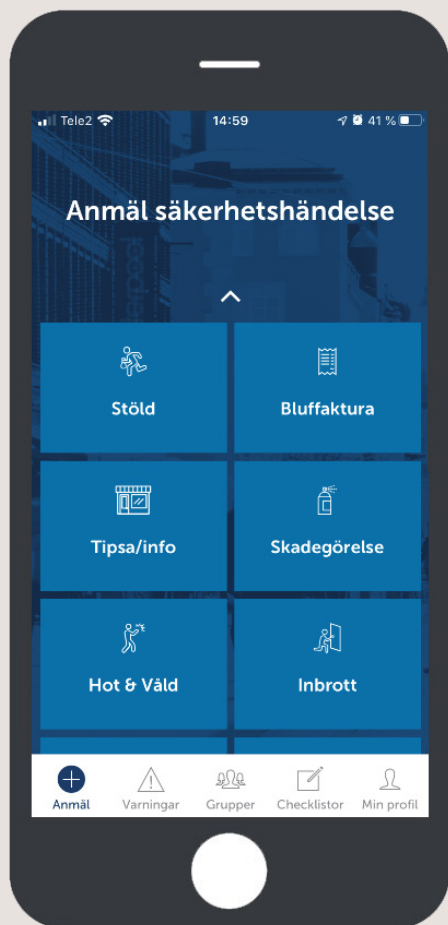

Svensk Handel
Säkerhetscenter

2021

Svensk Handel Säkerhetscenter

– all säkerhet du behöver, samlat i en app

Anmälan

Gör en polisanmälan på
mindre än en minut!

Anmäl brott och andra säkerhetshändelser

- Gör en polisanmälan snabbt och enkelt, direkt i appen
- Använd appen som ett incidentrapporteringsystem
- Få en snabb överblick över din organisations säkerhetshändelser

Här kan du anmäla säkerhetshändelser och ta del av varningar, tips och checklistor för att skapa en trygg och säker arbetsplats. Allt samlat på ett och samma ställe.

Varningar

Få varningar
direkt i mobilen

Undvik att drabbas
av bluffaktural!

Varningar

- Ta del av varningar från Svensk Handels Säkerhetscenter
- Få information om aktuella bluffaktural och varningslistade företag
- Se polisens informationsflöde i ditt närområde